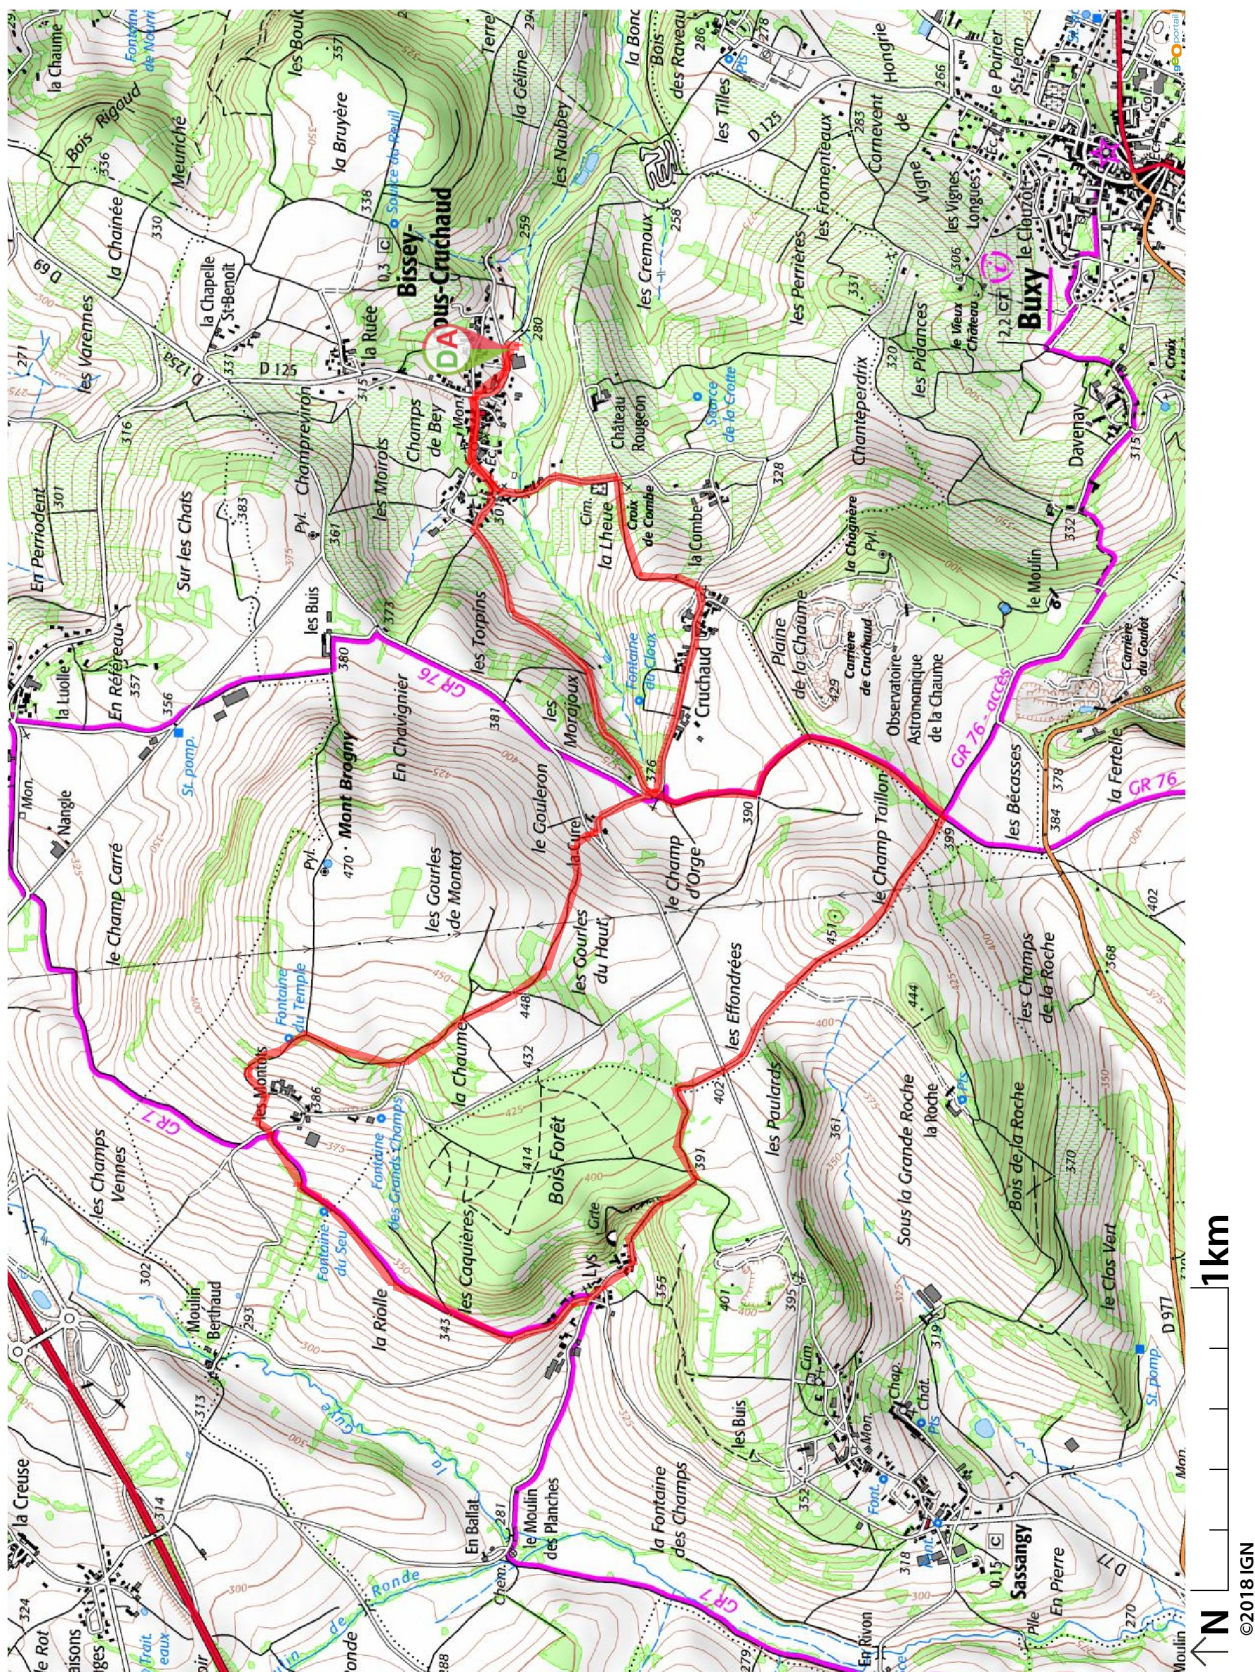

Bissey-sous-Cruchaud - Lys

Une randonnée proposée par BPBO

Durée : 3h45
 Distance : 11.08km
 Dénivelé positif : 260m
 Dénivelé négatif : 256m
 Point haut : 447m
 Point bas : 285m

Difficulté : Moyenne
 Retour point de départ : Oui
 Moyen de locomotion : A pied
 Commune : Bissey-sous-Cruchaud (71390)

Description

Points de passages

D/A
N 46.731188° / E 4.686748° - alt. 287m - km 0

D/A
N 46.730953° / E 4.686963° - alt. 285m - km 11.08

Informations pratiques

Donnez-nous votre avis sur : <https://www.visorando.com/randonnee-1021377>

Téléchargez l'application Visorando pour suivre cette randonnée

Visorando et l'auteur de cette fiche ne pourront pas être tenus responsables en cas d'accident survenu sur ce circuit.